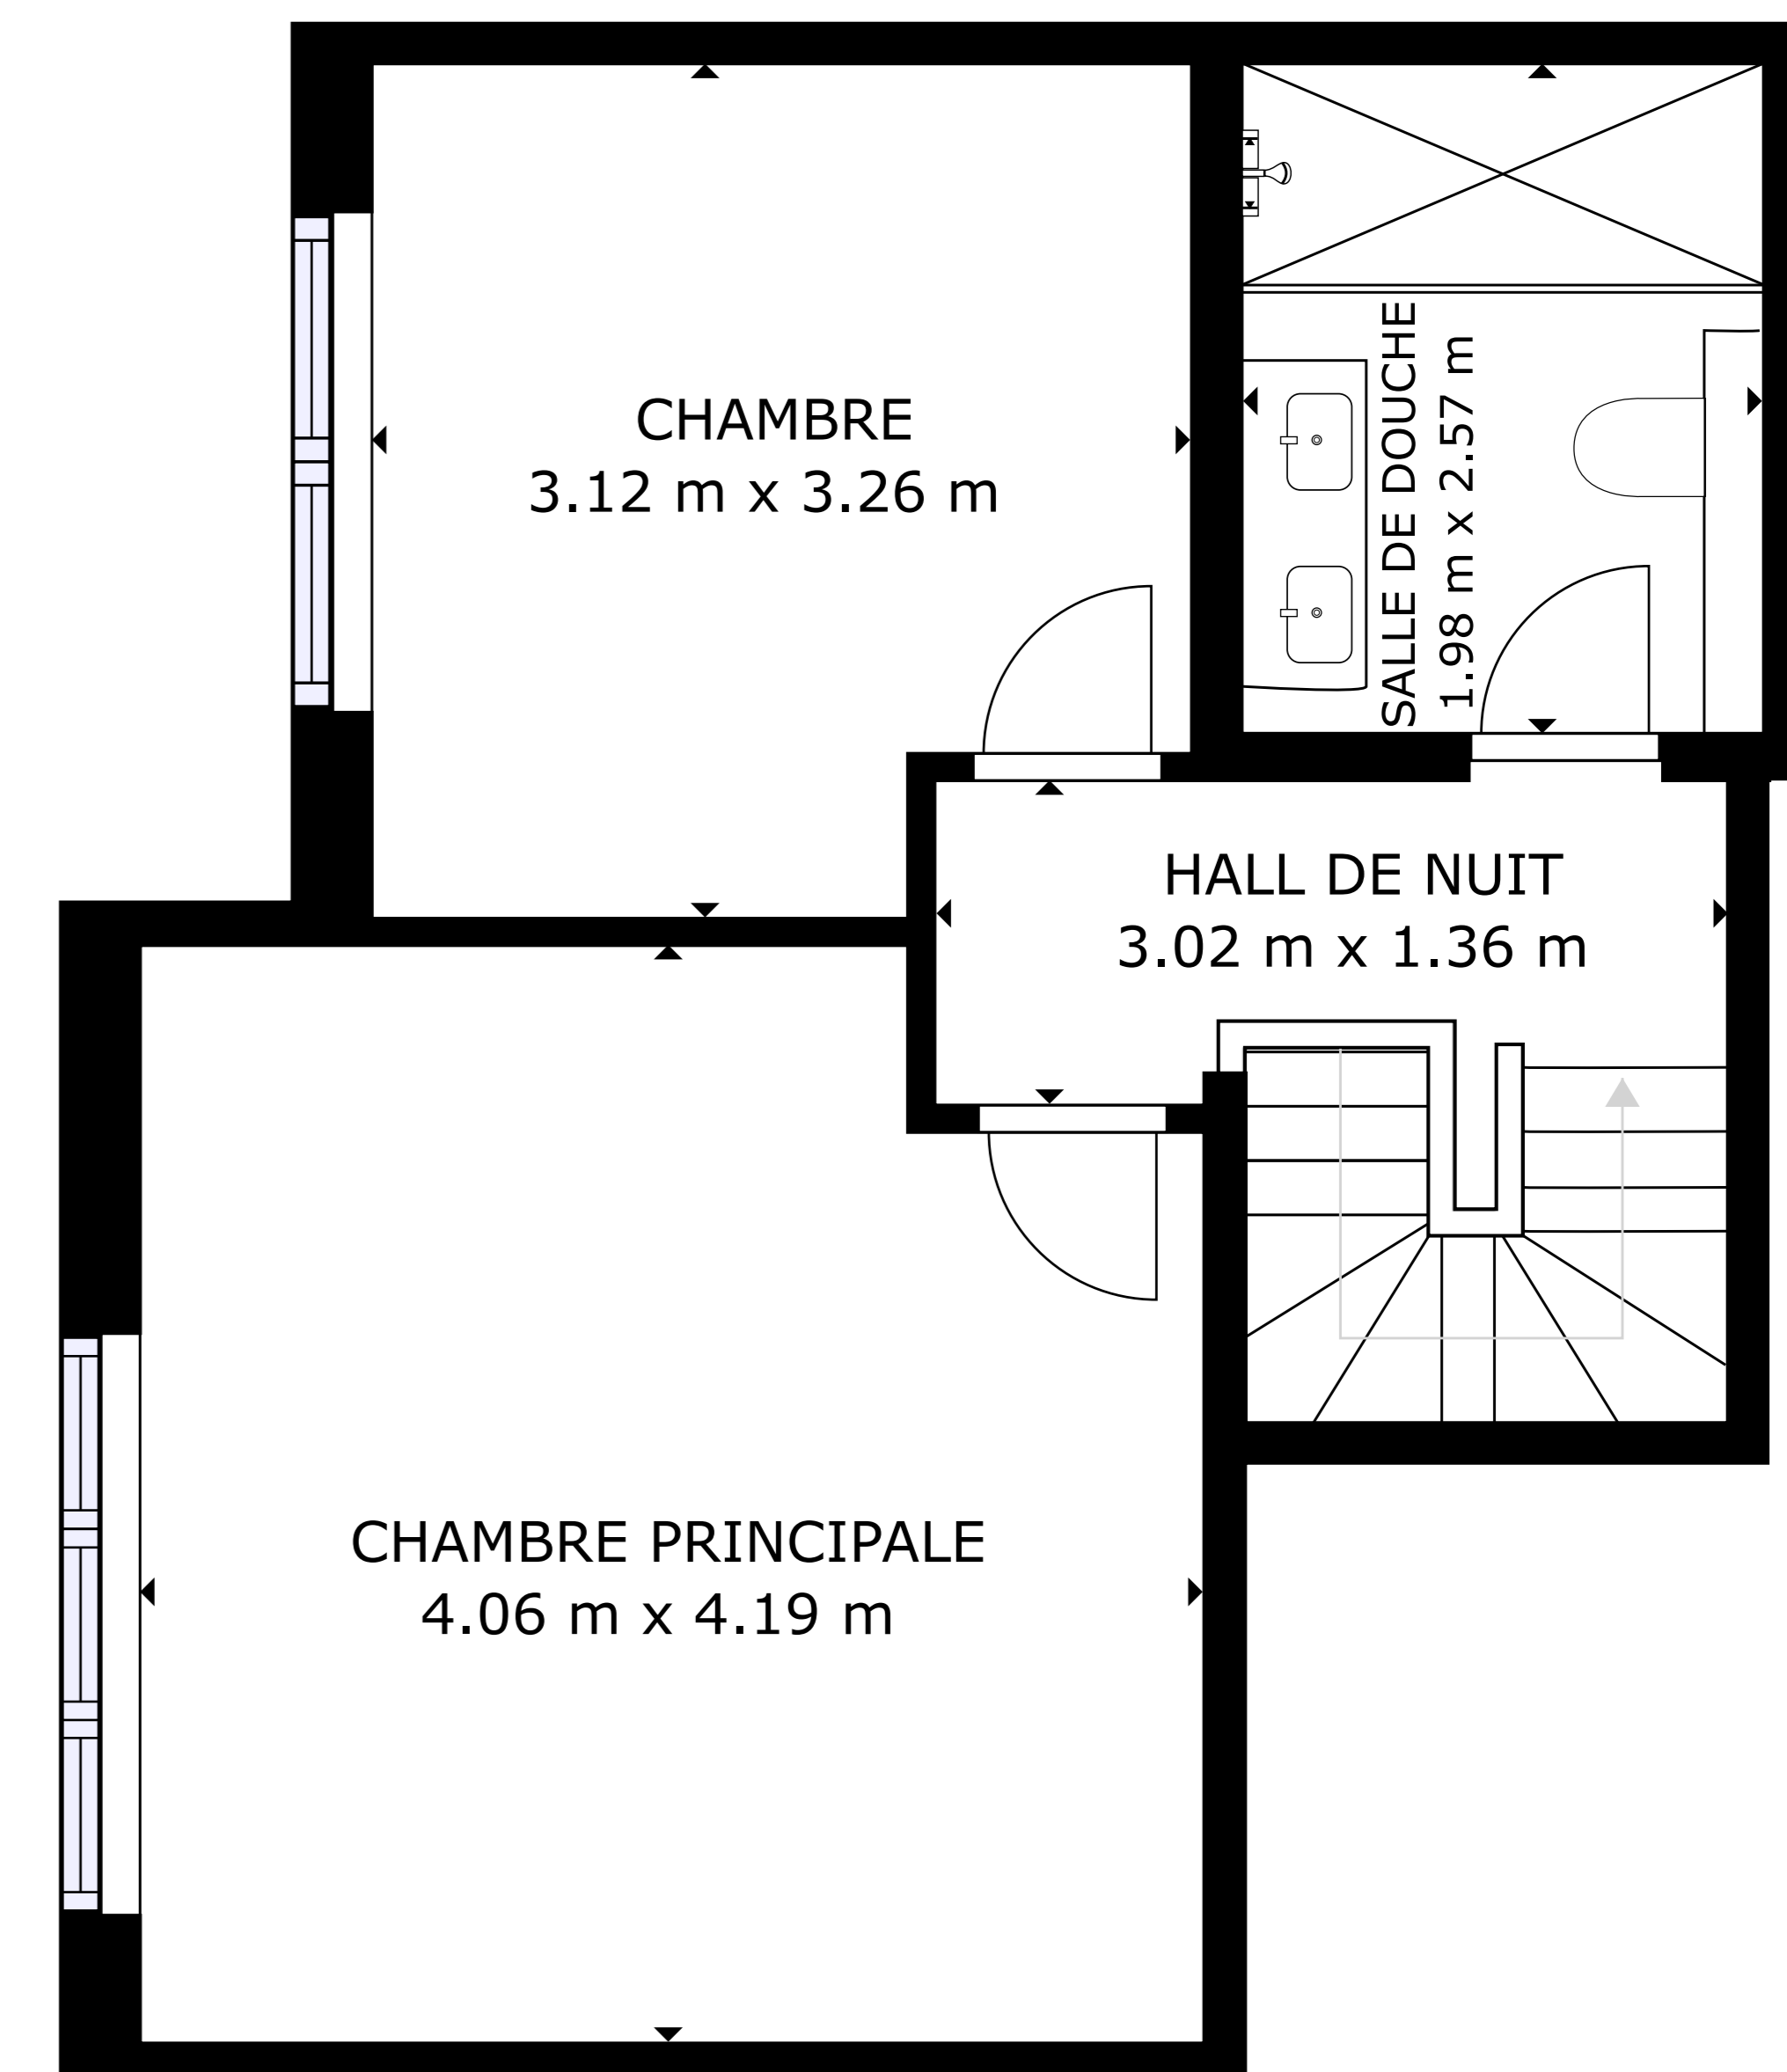

ÉTAGE 1

ÉTAGE 2

ÉTAGE 3

SURFACE INTERIEURE BRUTE
 ÉTAGE 1: 37.81 m², ÉTAGE 2: 48.76 m², ÉTAGE 3: 39.57 m²
 SURFACE TOTALE: 126.14 m²

LES TAILLES ET DIMENSIONS SONT APPROXIMATIVES, LES DONNÉES RÉELLES PEUVENT VARIER