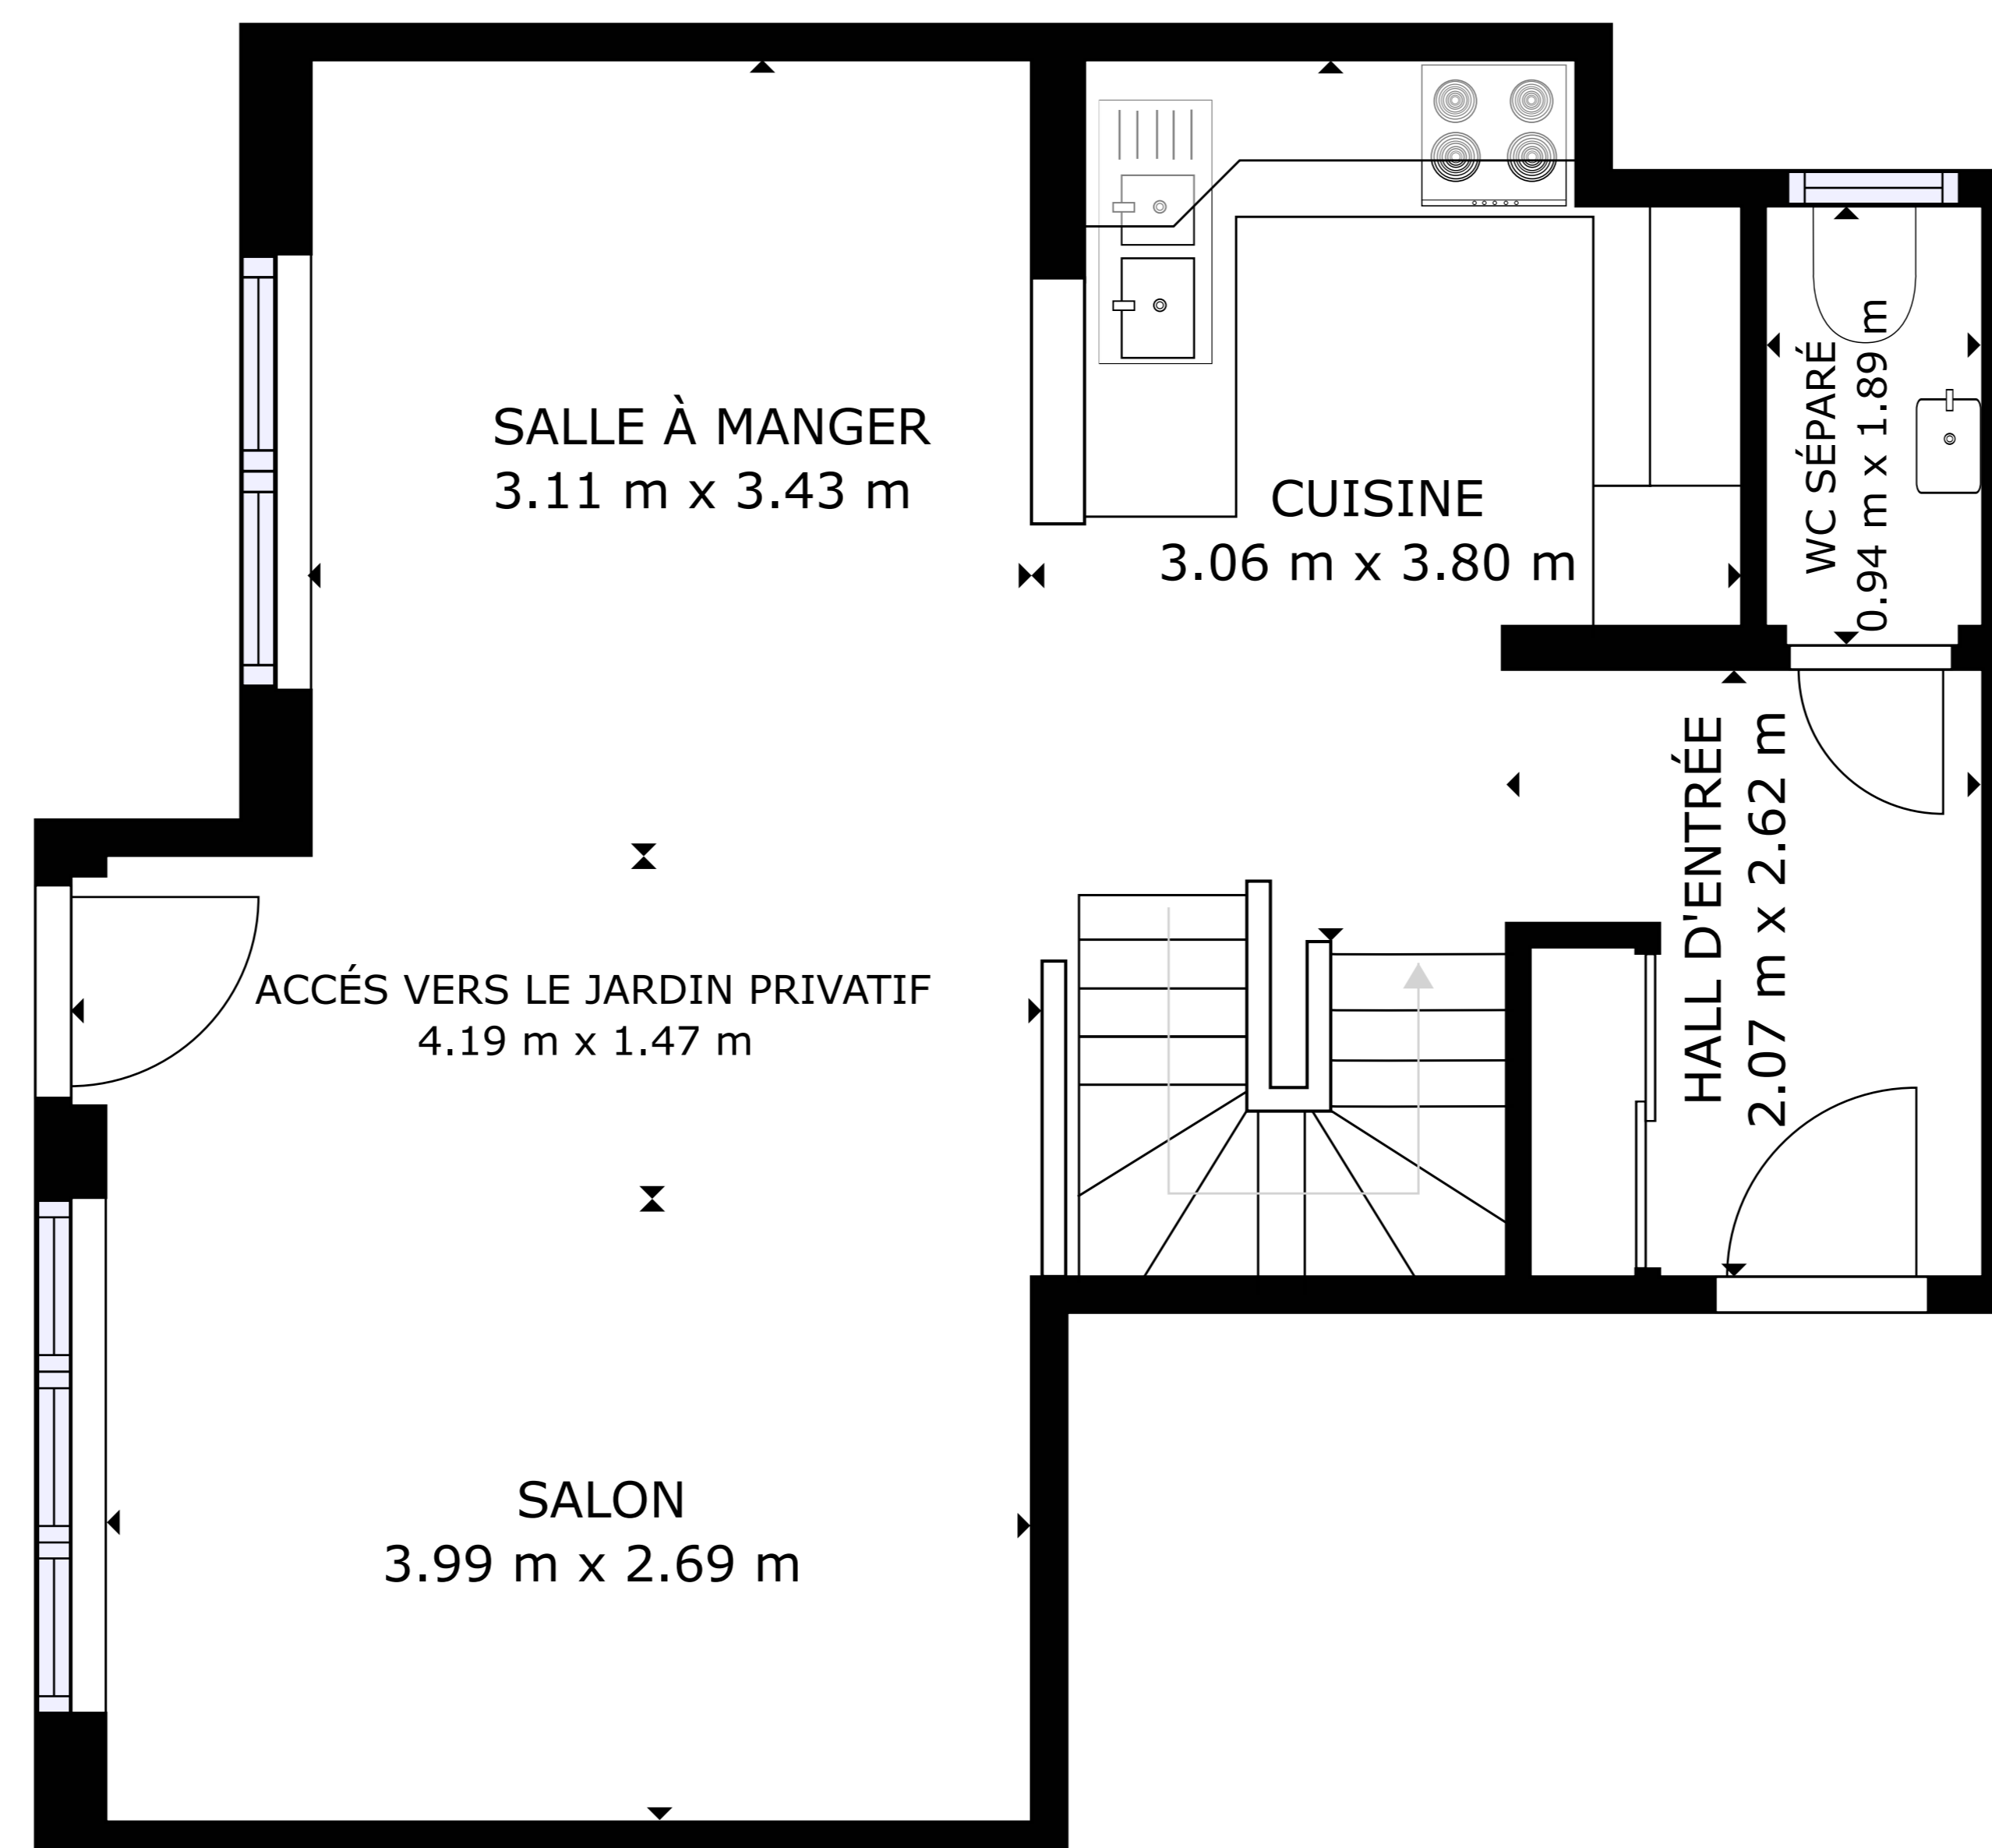

ÉTAGE 1

ÉTAGE 2

ÉTAGE 3

SURFACE INTERIEURE BRUTE
 ÉTAGE 1: 37.81 m², ÉTAGE 2: 48.76 m², ÉTAGE 3: 39.57 m²
 SURFACE TOTALE: 126.14 m²

LES TAILLES ET DIMENSIONS SONT APPROXIMATIVES, LES DONNÉES RÉELLES PEUVENT VARIER