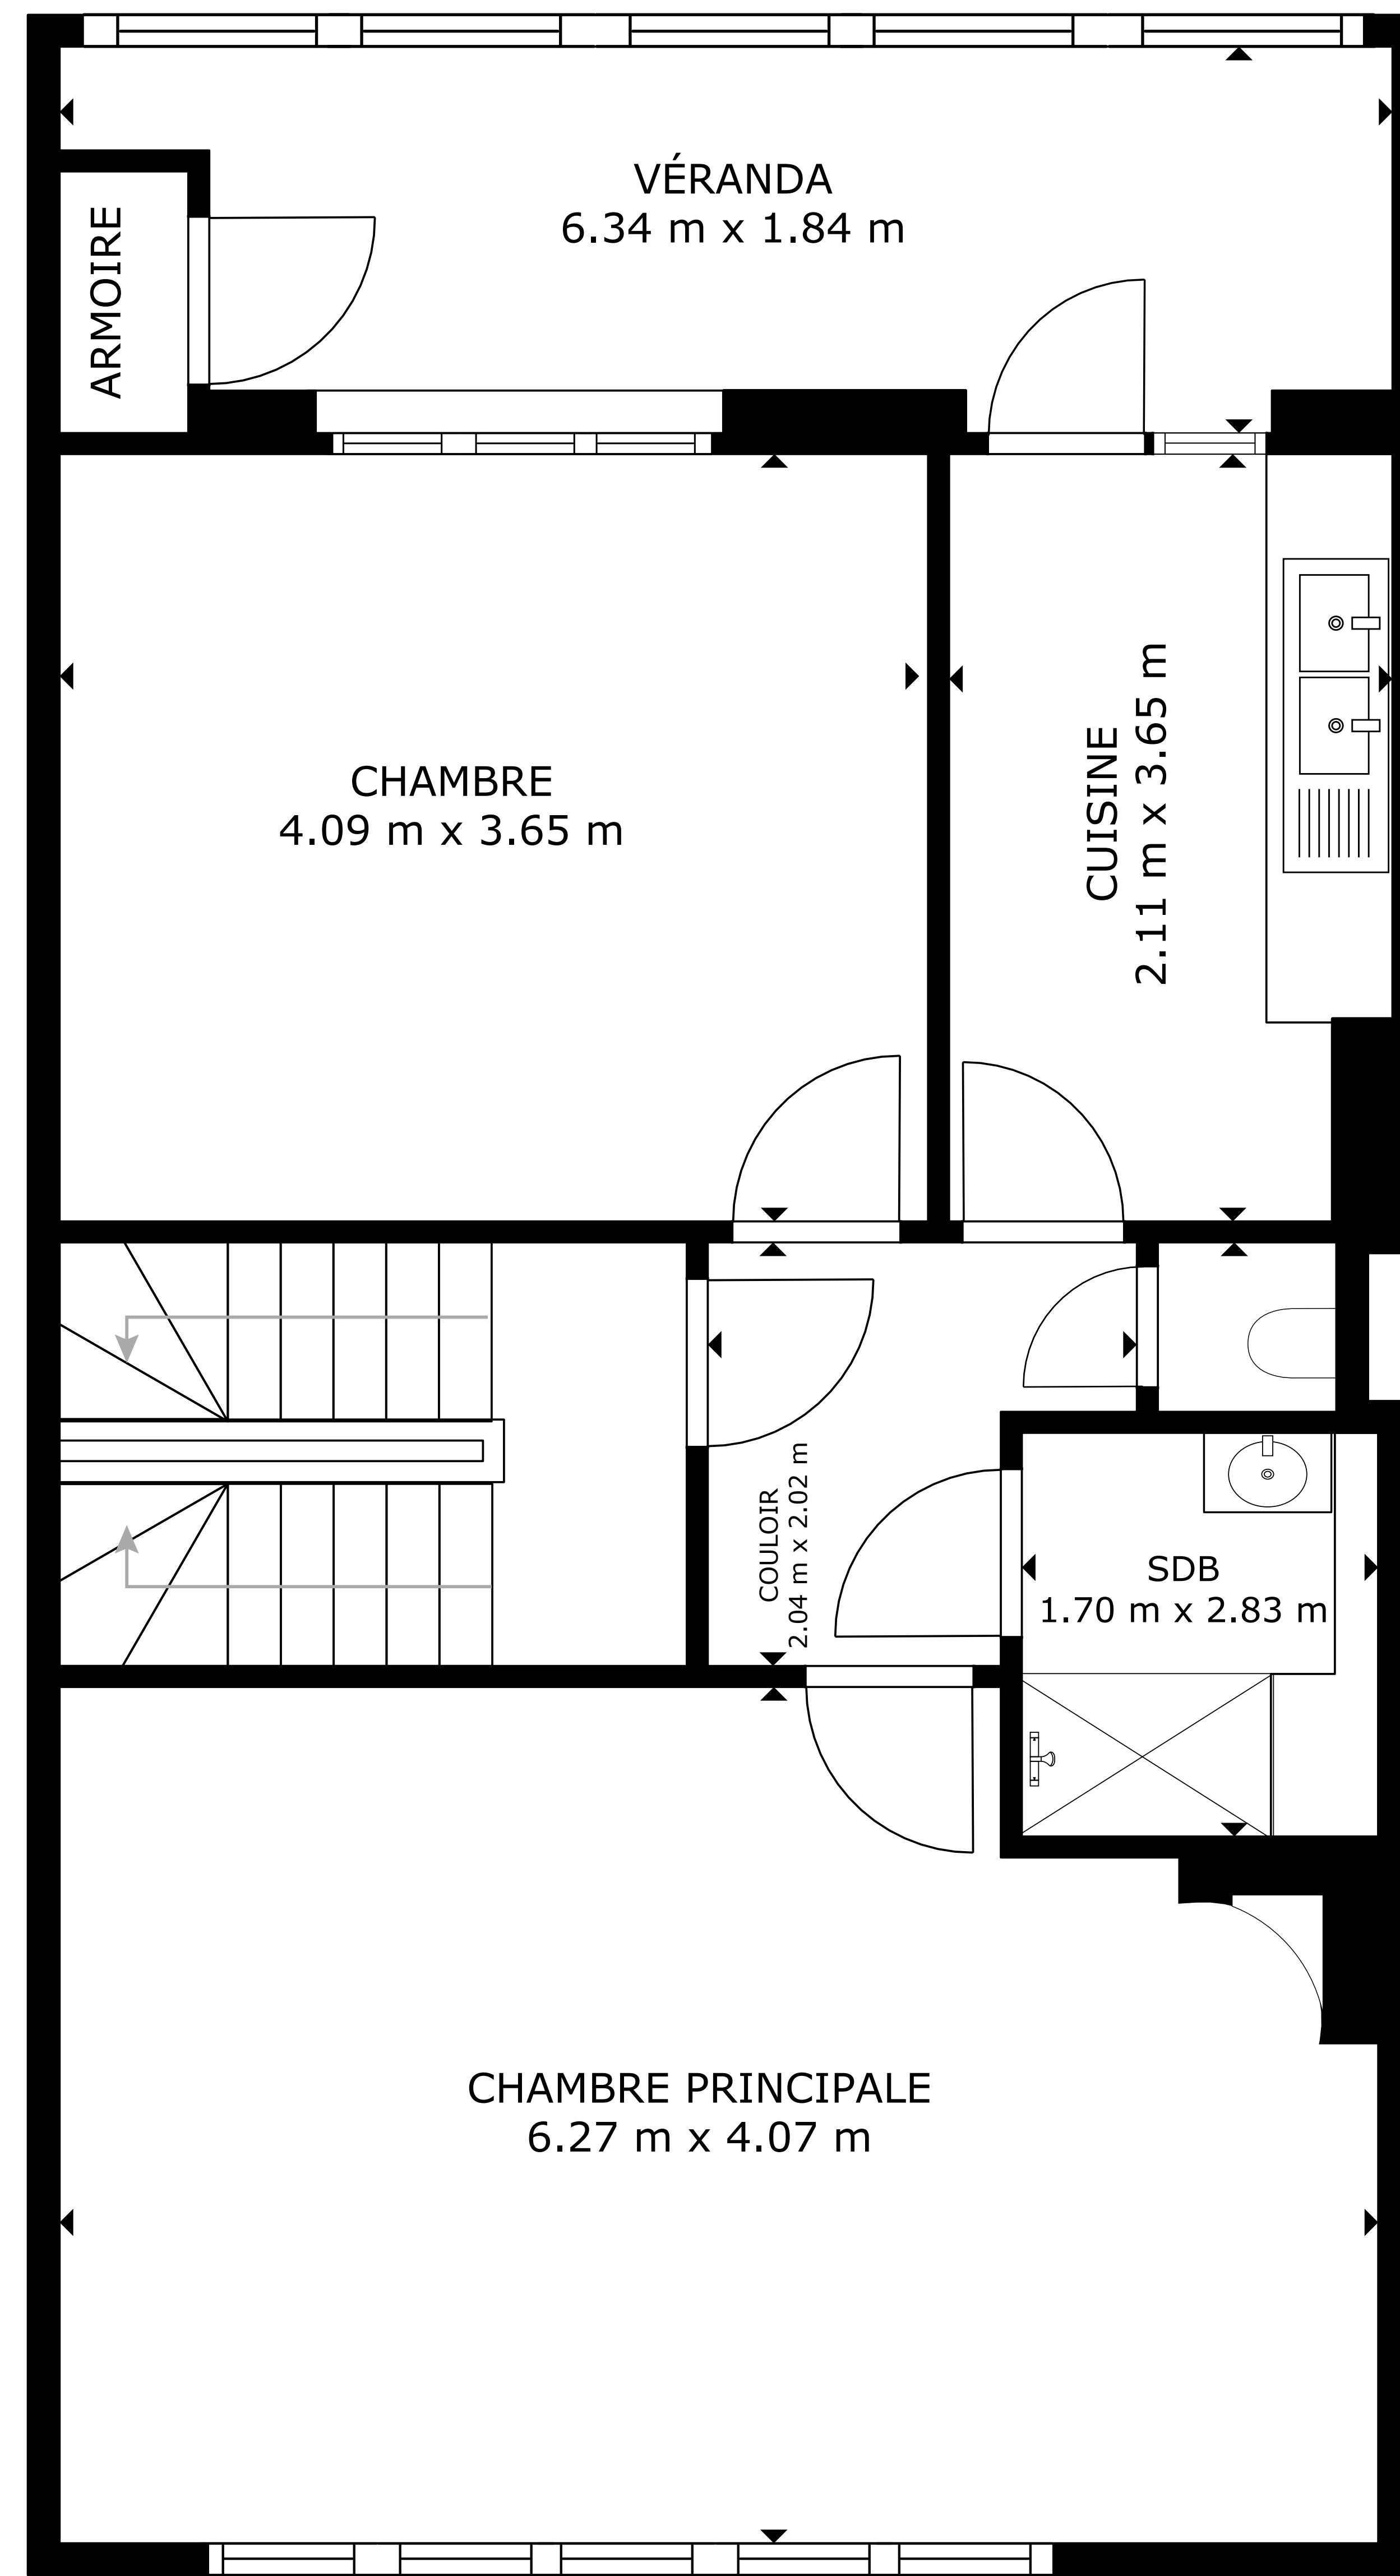

ÉTAGE 1

ÉTAGE 2

SURFACE INTERIEURE BRUTE
 ÉTAGE 1: 19 m², ÉTAGE 2: 76 m²
 SURFACE TOTALE: 95 m²
 SURFACES NON COMPRISES: GARAGE: 21 m²

LES TAILLES ET DIMENSIONS SONT APPROXIMATIVES, LES DONNÉES RÉELLES PEUVENT VARIER