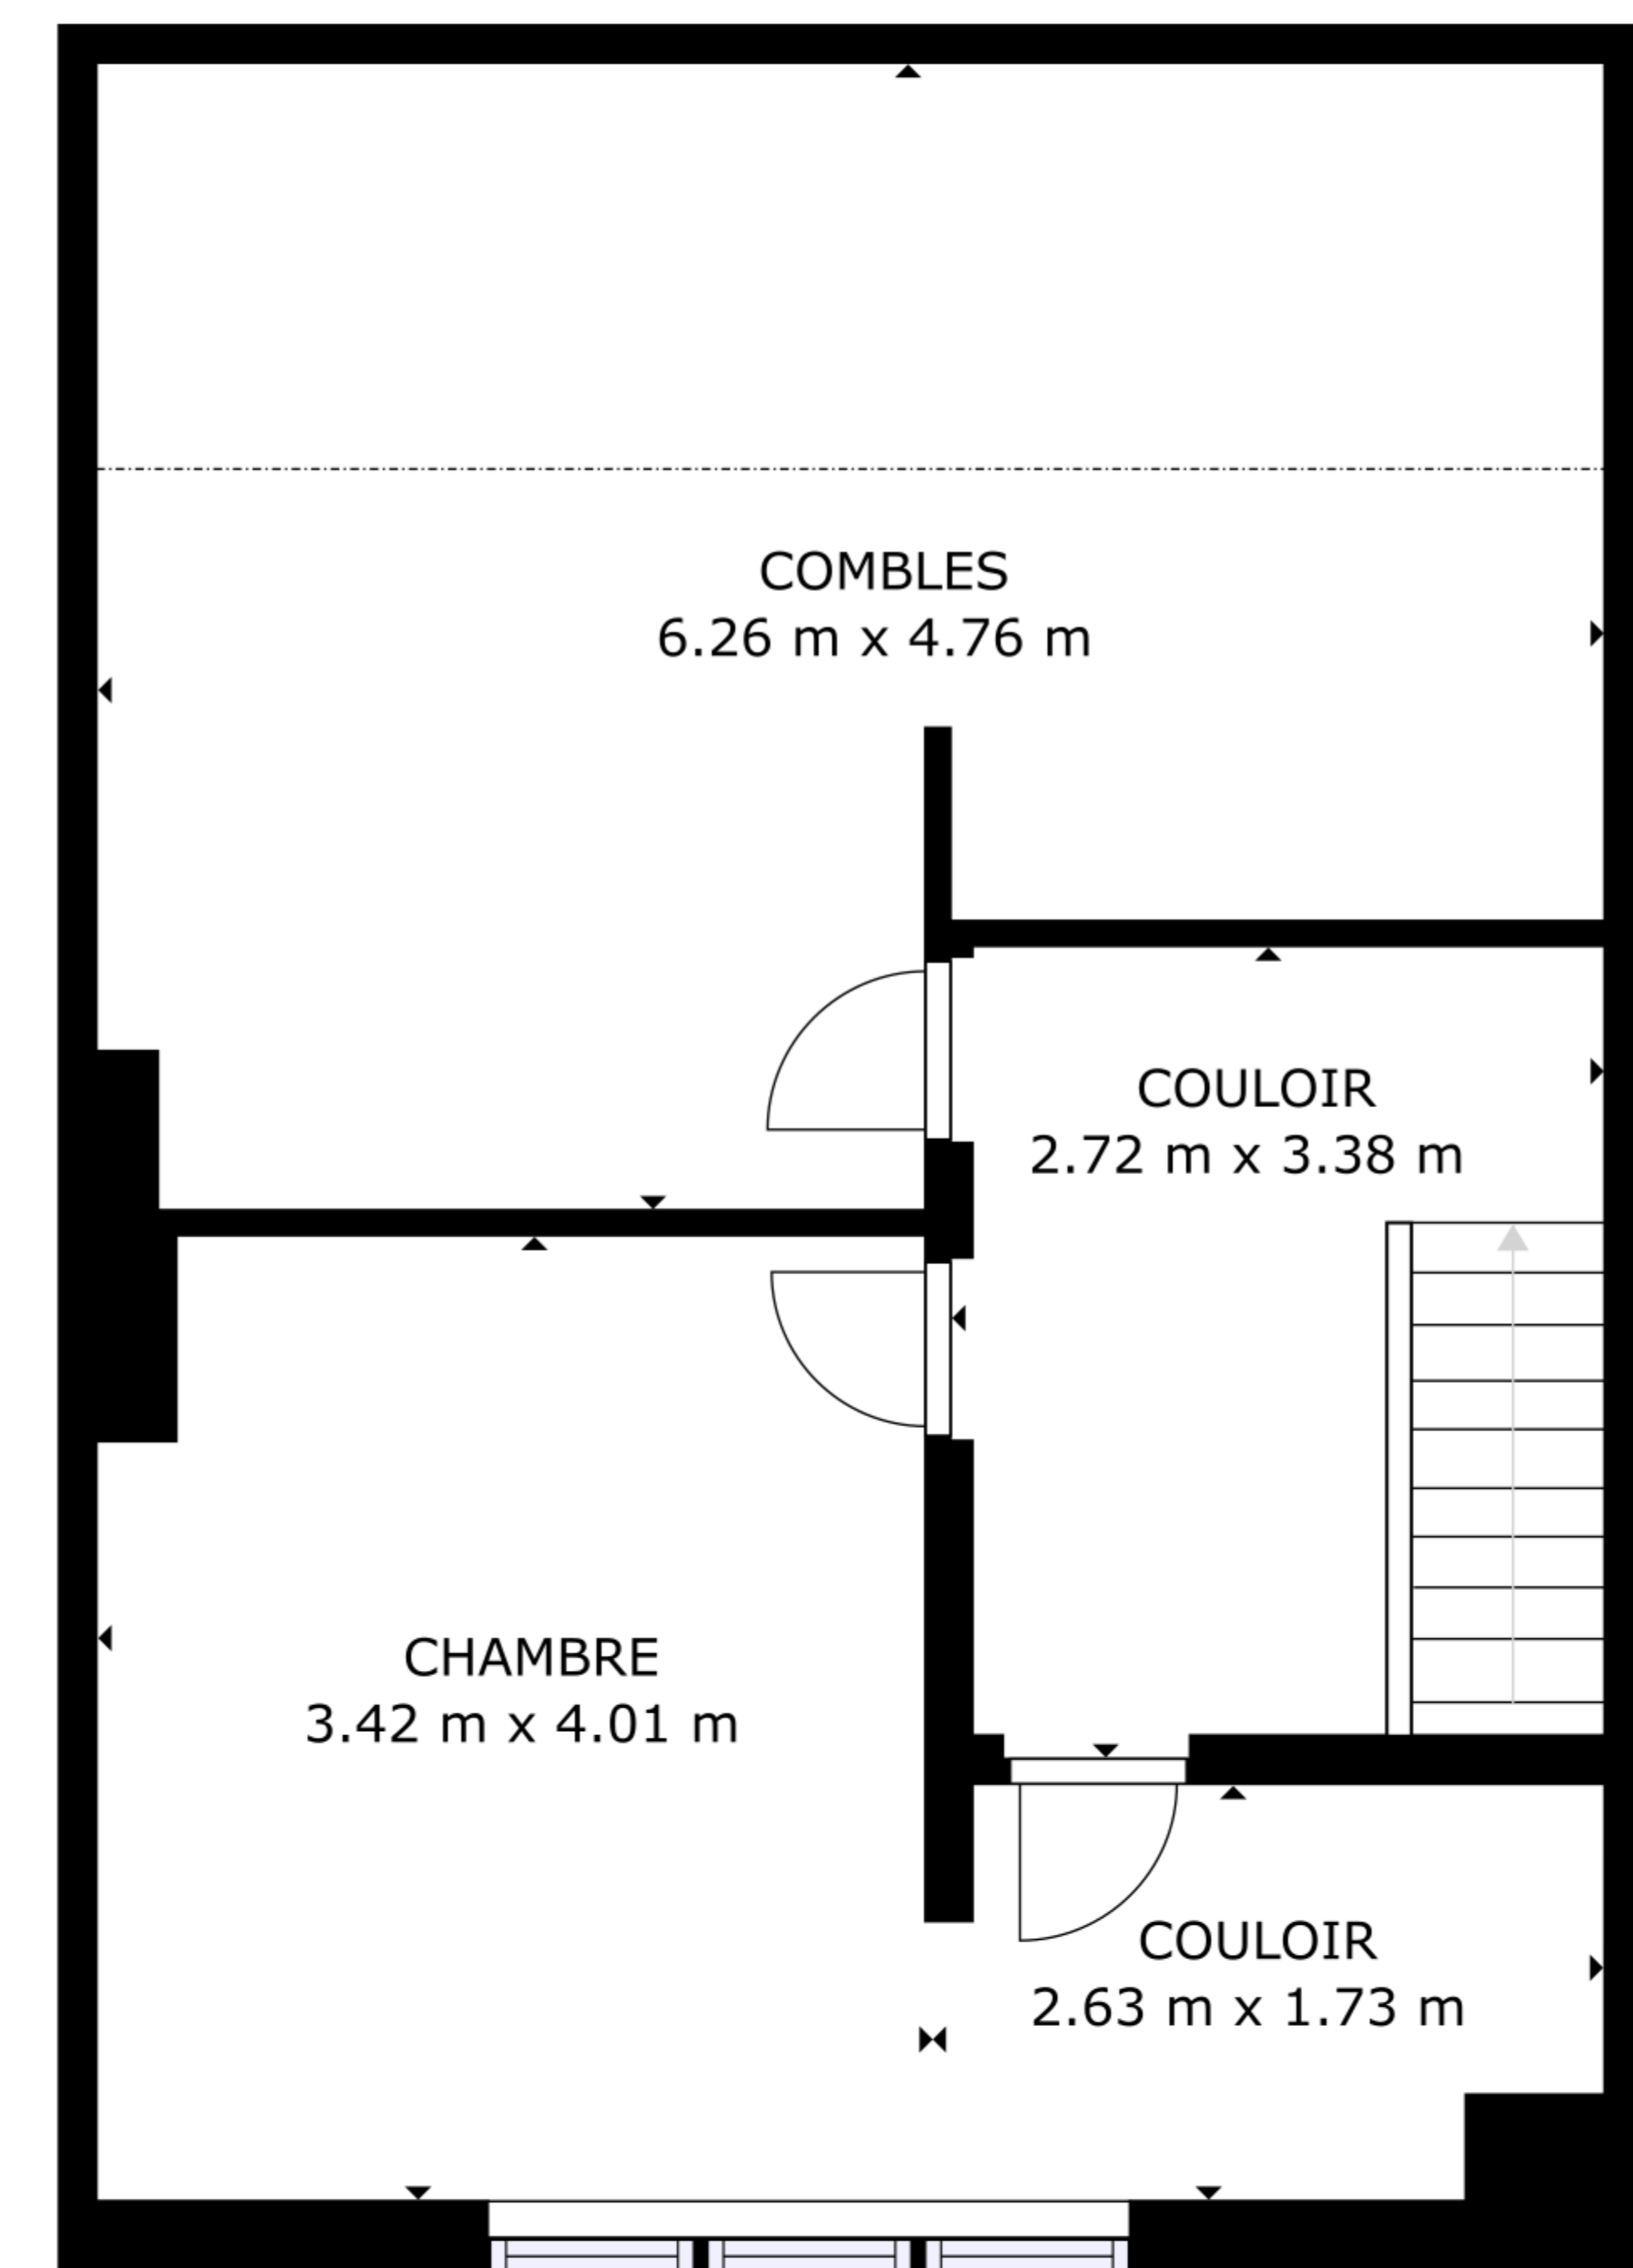

ÉTAGE 1

ÉTAGE 2

ÉTAGE 3

SURFACE INTERIEURE BRUTE
 ÉTAGE 1: 57.99 m², ÉTAGE 2: 59.75 m², ÉTAGE 3: 45.92 m²
 SURFACES NON COMPRISES: PATIO: 13.19 m²
 HAUTEUR SOUS PLAFOND RÉDUITE: 10.55 m²
 SURFACE TOTALE: 163.66 m²

LES TAILLES ET DIMENSIONS SONT APPROXIMATIVES, LES DONNÉES RÉELLES PEUVENT VARIER