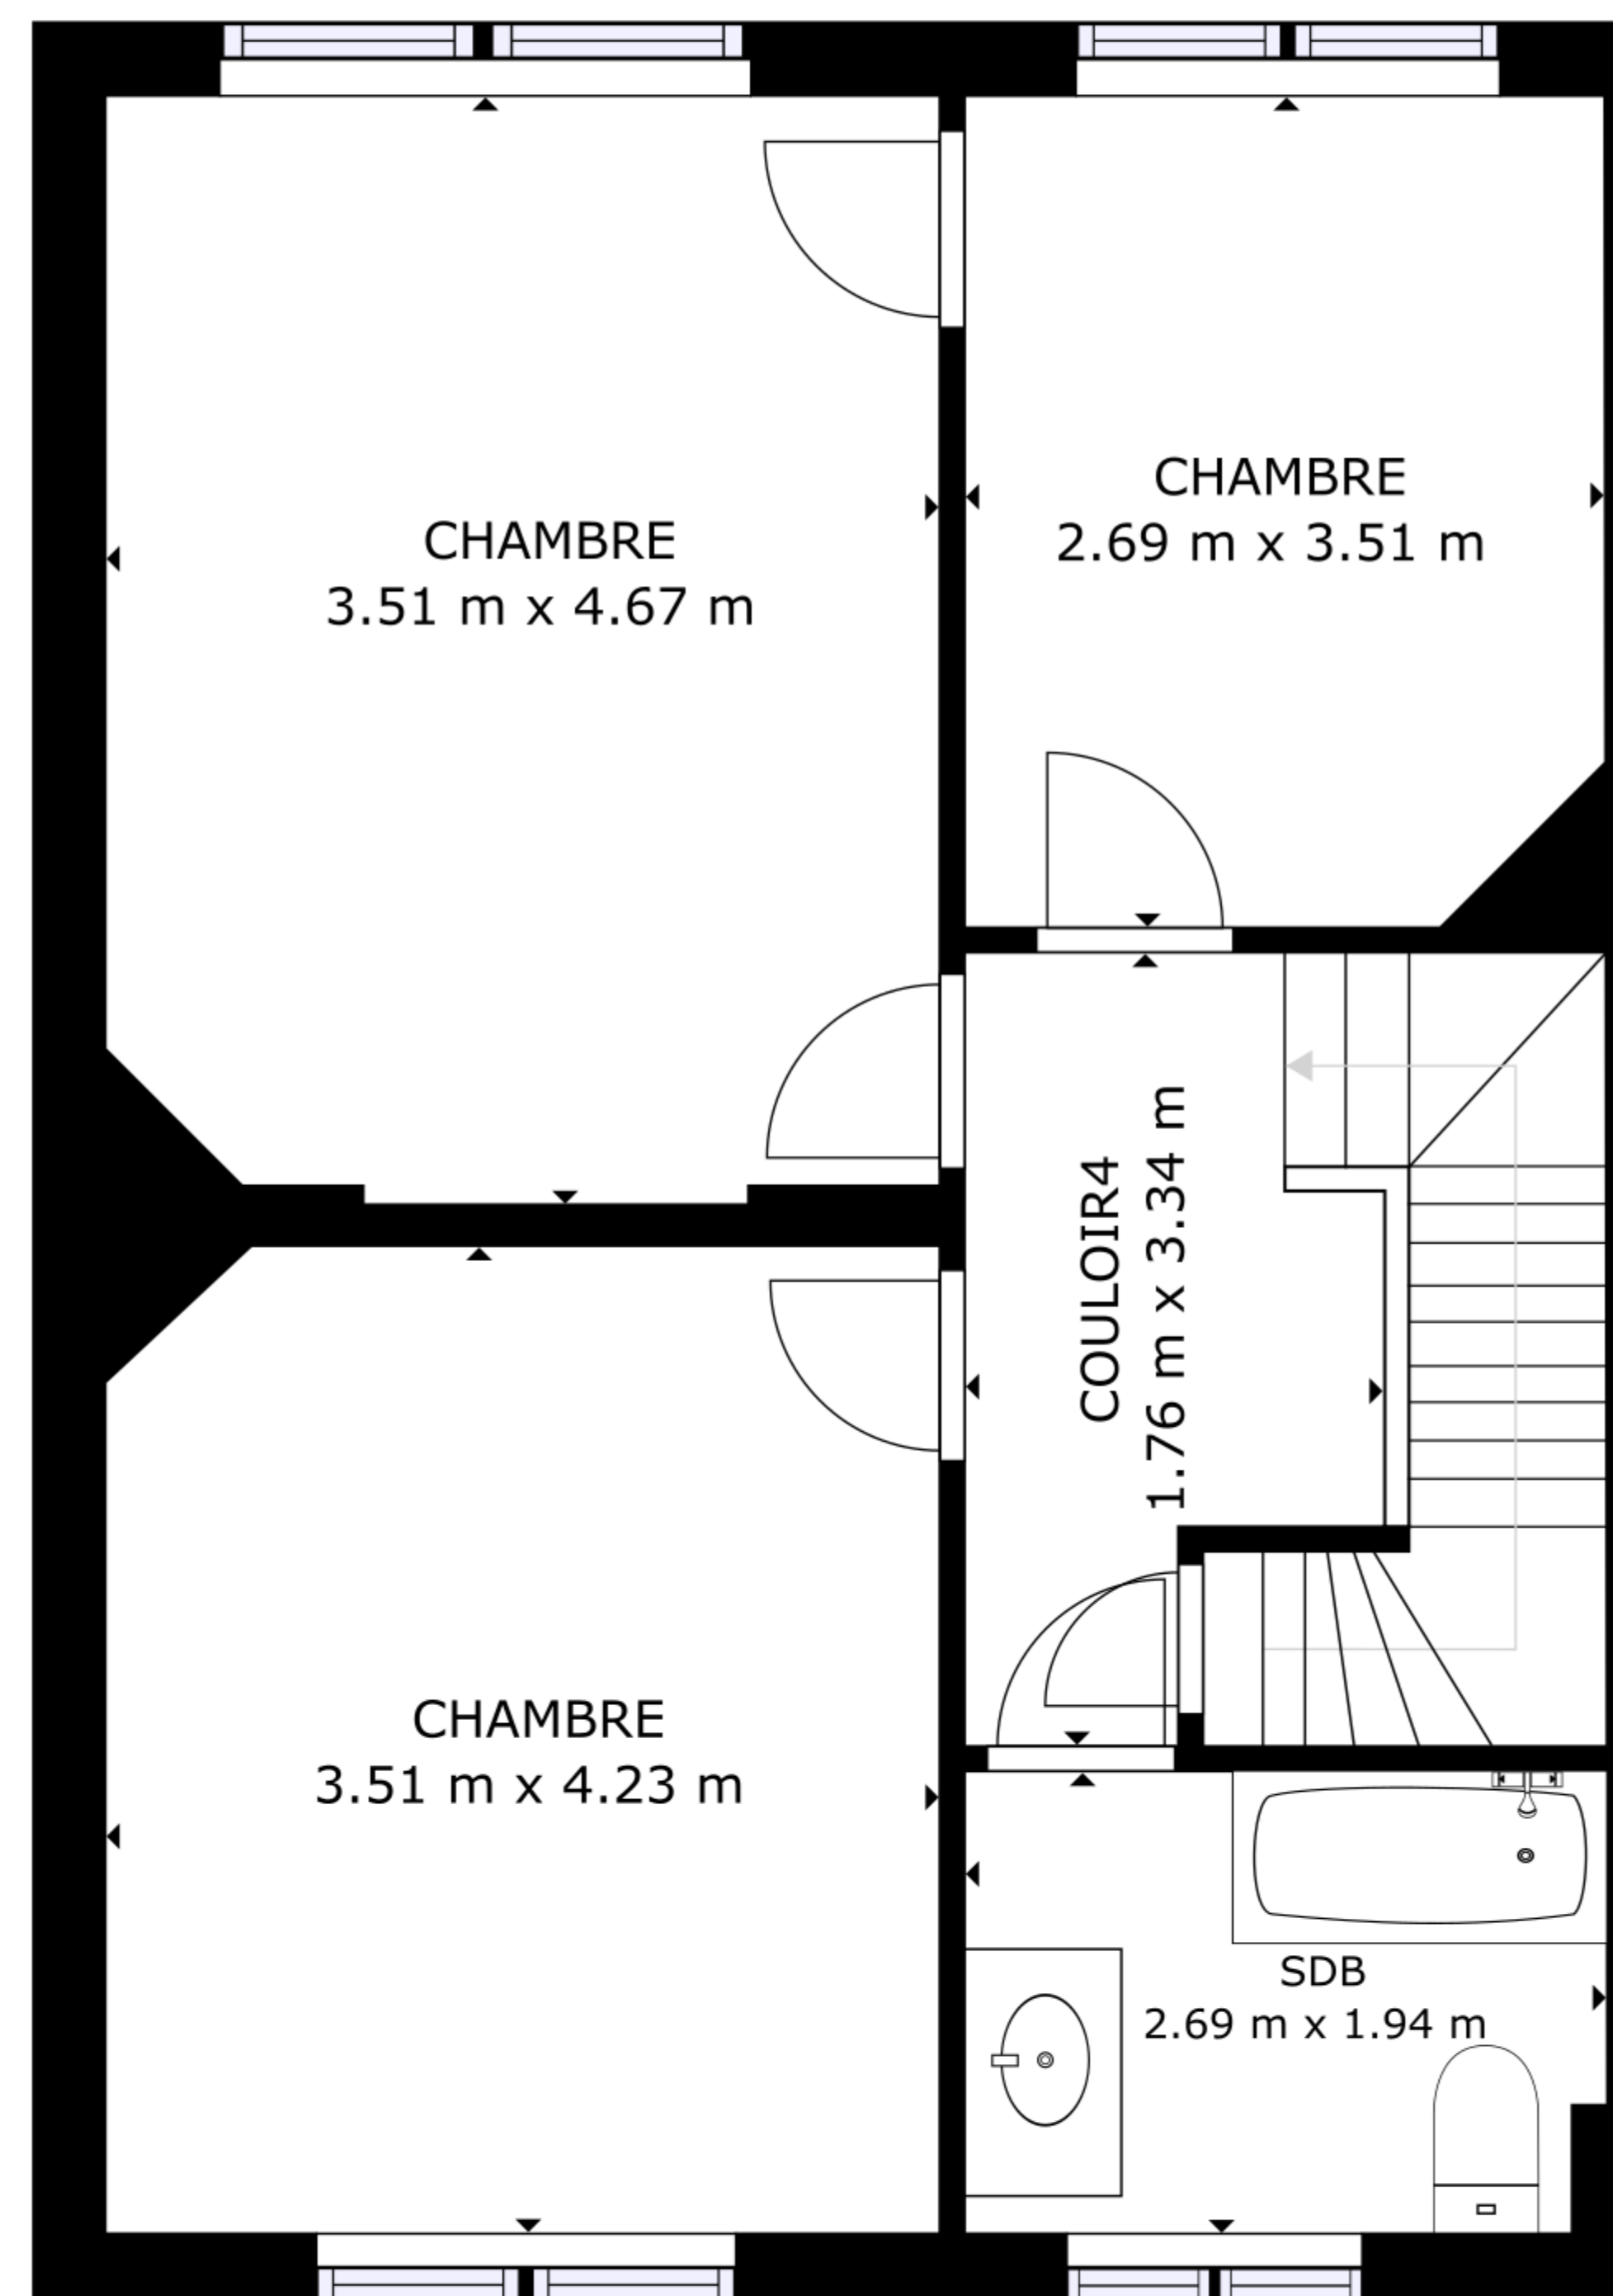

ÉTAGE 1

ÉTAGE 2

ÉTAGE 3

SURFACE INTERIEURE BRUTE
 ÉTAGE 1: 57.99 m², ÉTAGE 2: 59.75 m², ÉTAGE 3: 45.92 m²
 SURFACES NON COMPRISES: PATIO: 13.19 m²
 HAUTEUR SOUS PLAFOND RÉDUITE: 10.55 m²
 SURFACE TOTALE: 163.66 m²

LES TAILLES ET DIMENSIONS SONT APPROXIMATIVES, LES DONNÉES RÉELLES PEUVENT VARIER